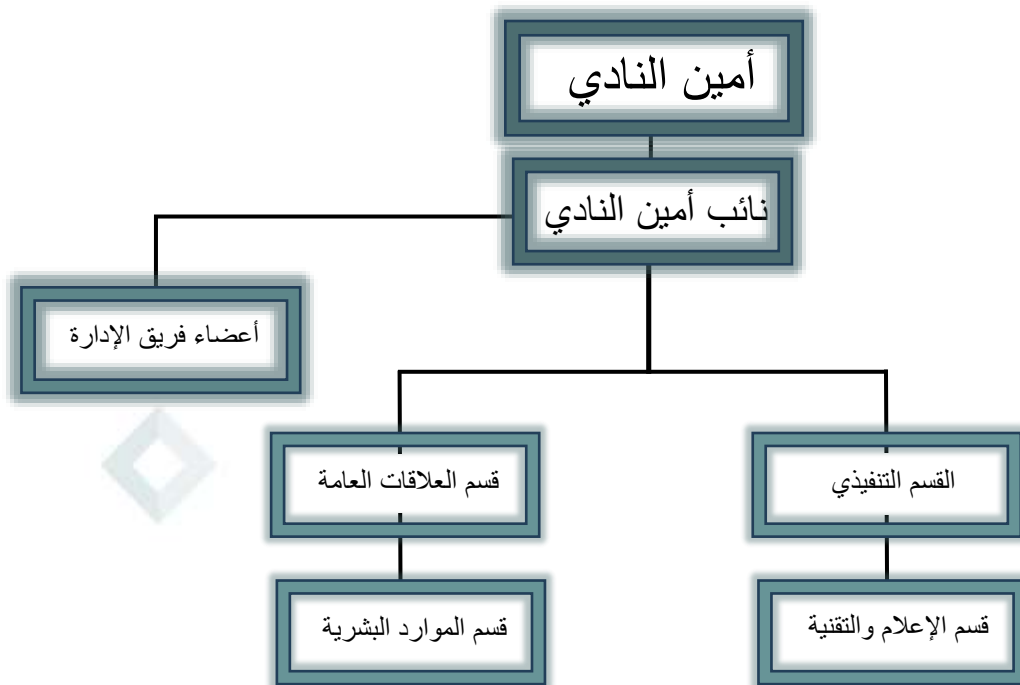

٤

حملات ميدانية مجتمعية

٥

الهيكل الإداري

القسم التنفيذي

هو القسم الذي يهتم بالتجهيز للدورات والحملات الميدانية وتنظيمها

مهام القسم:

- التجهيزات العامة للأحداث المقامة
- الطباعة والنشر للمطبوعات الورقية والمنشورات
- التخطيط والإعداد للحملات الميدانية
- الدعم اللوجستي للدورات والحملات الميدانية
- تنظيم المكان والحضور
- الدعم والمساعدة في الأحداث المقامة